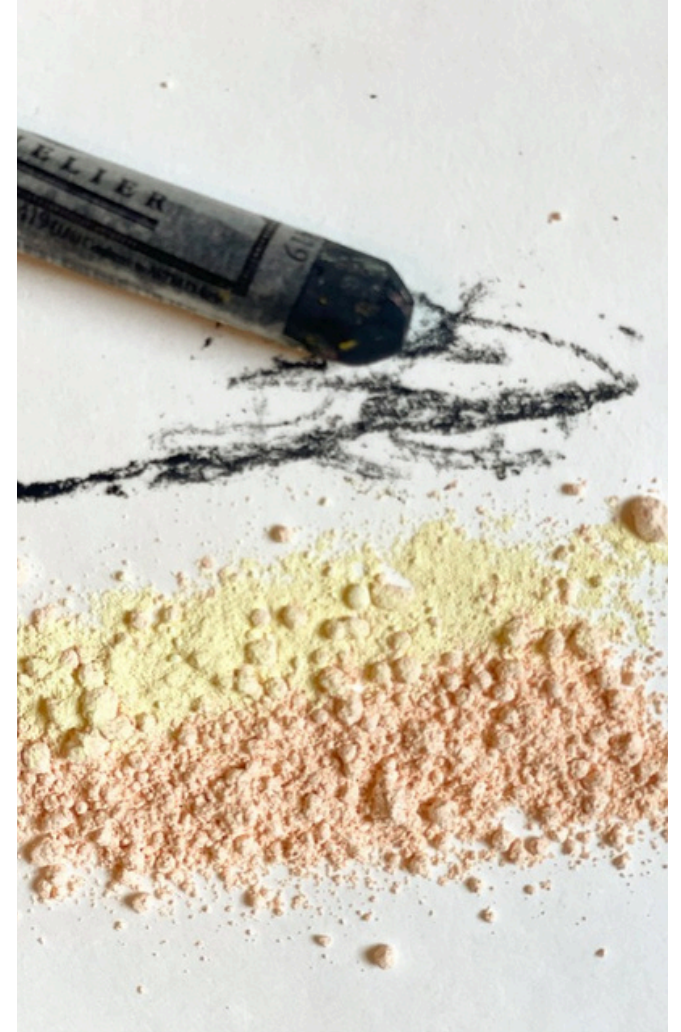

CONTENUS DIGITAUX

Photo © Montaine Remise